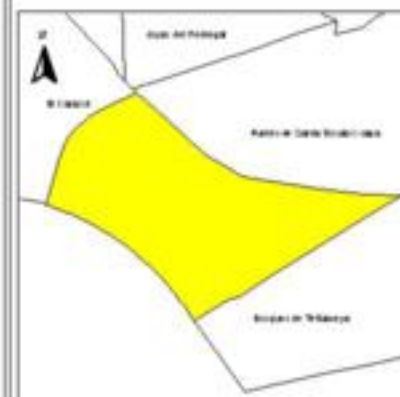

EVALUA DF
Consejo de Evaluación del
Desarrollo Social del
Distrito Federal

ÍNDICE DE DESARROLLO SOCIAL

Delegación: Coyoacán
Colonia: Cantil del Pedregal
Grado de desarrollo: Medio

Grado de Desarrollo Social

-  Muy bajo
-  Bajo
-  Medio
-  Alto
-  Sin dato

0.04 0 0.04 0.08 Kilómetros

Fuente: Elaboración propia con datos de Seduvi e INEGI